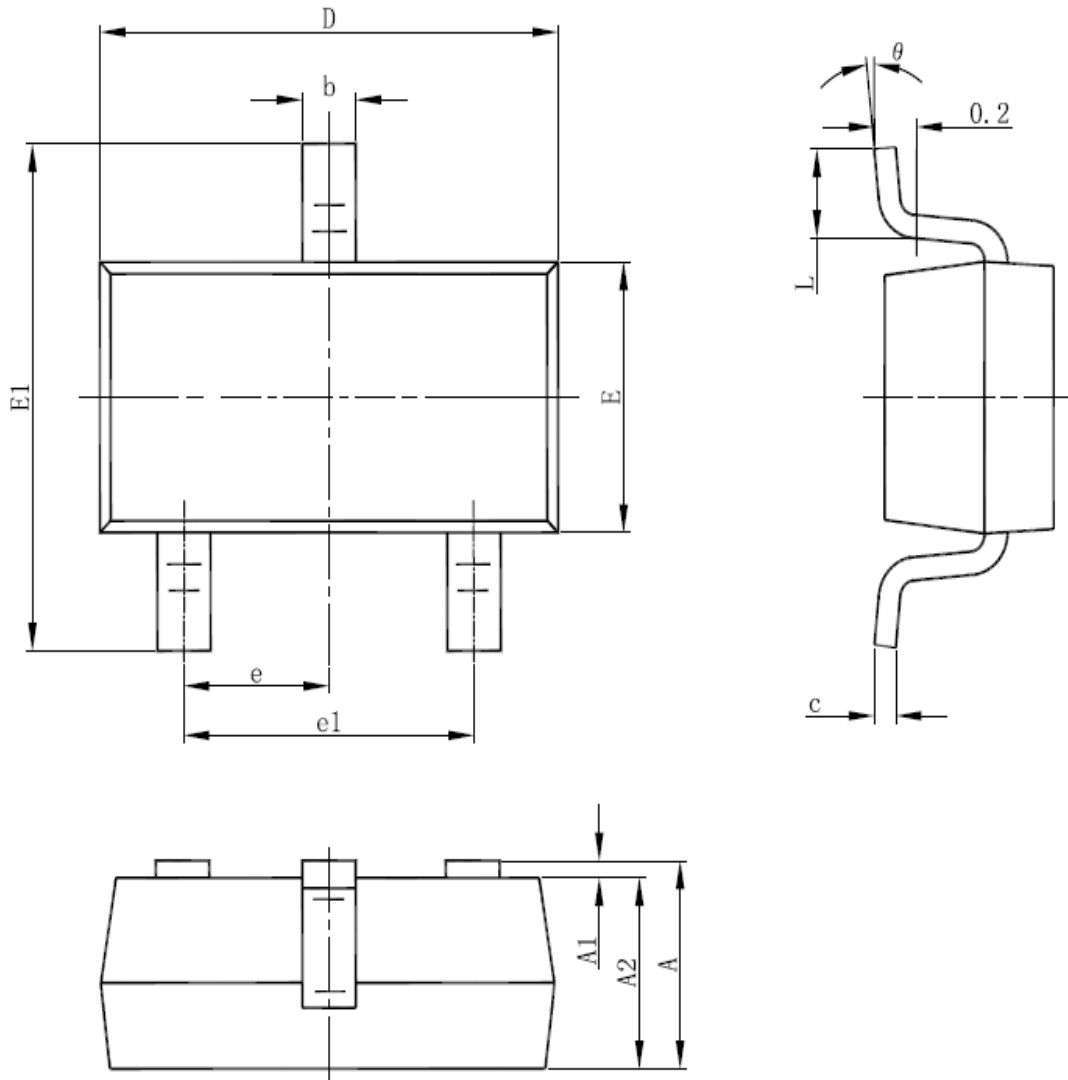

SOT-23-3L PACKAGE OUTLINE DIMENSION

Symbol	Dimension In Millimeters		Dimension In Inches	
	Min	Max	Min	Max
A	1.050	1.250	0.041	0.049
A1	0.000	0.100	0.000	0.004
A2	1.050	1.150	0.041	0.045
b	0.300	0.500	0.012	0.020
c	0.100	0.200	0.004	0.008
D	2.820	3.020	0.111	0.119
E	1.500	1.700	0.059	0.067
E1	2.650	2.950	0.104	0.116
e	0.95(BSC)		0.037(BSC)	
e1	1.800	2.000	0.071	0.079
L	0.300	0.600	0.012	0.024
θ	0°	8°	0°	8°