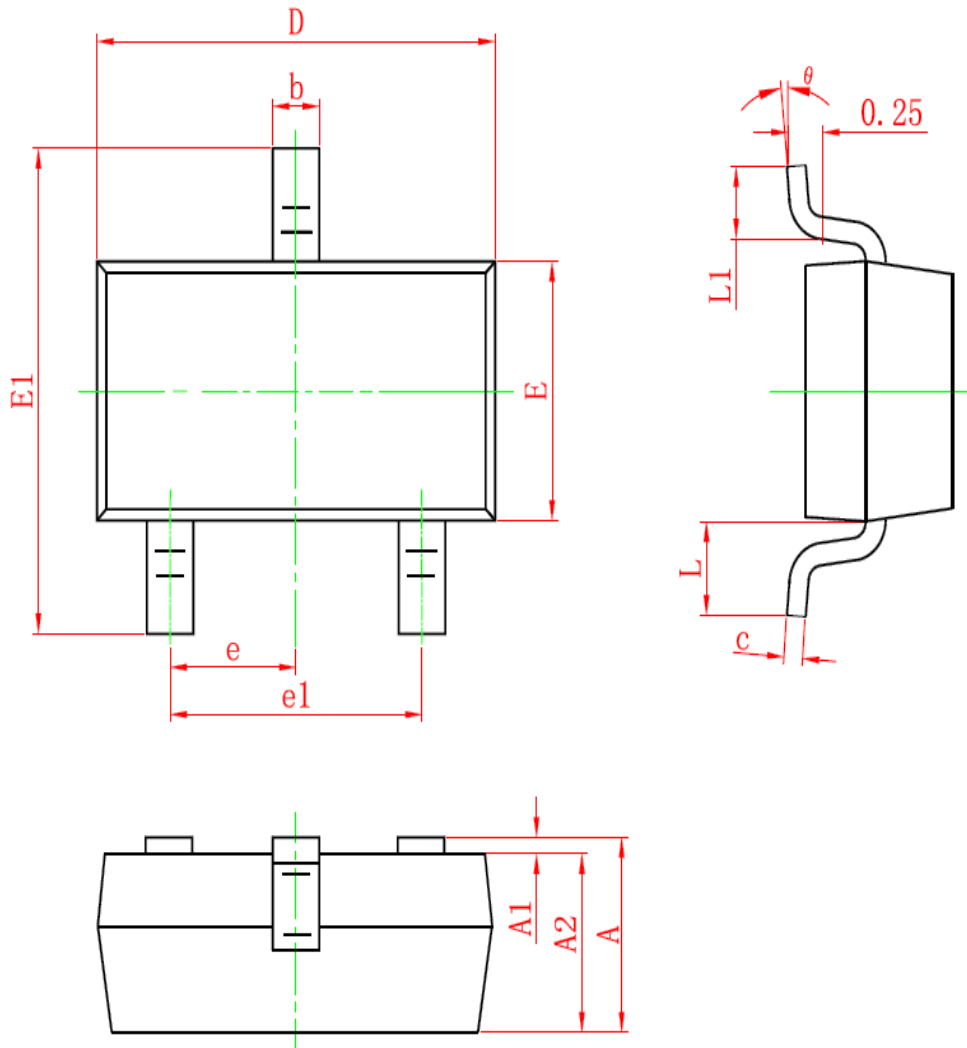

**SOT-23 PACKAGE OUTLINE DIMENSION**

Symbol	Dimension In Millimeters		Dimension In Inches	
	Min	Max	Min	Max
A	0.900	1.150	0.035	0.045
A1	0.000	0.100	0.000	0.004
A2	0.900	1.050	0.035	0.041
b	0.300	0.500	0.012	0.020
c	0.080	0.150	0.003	0.006
D	2.800	3.000	0.110	0.118
E	1.200	1.400	0.047	0.055
E1	2.250	2.550	0.089	0.100
e	0.95TYP		0.037TYP	
e1	1.800	2.000	0.071	0.079
L	0.55REF		0.022REF	
L1	0.300	0.500	0.012	0.020
θ	0°	8°	0°	8°